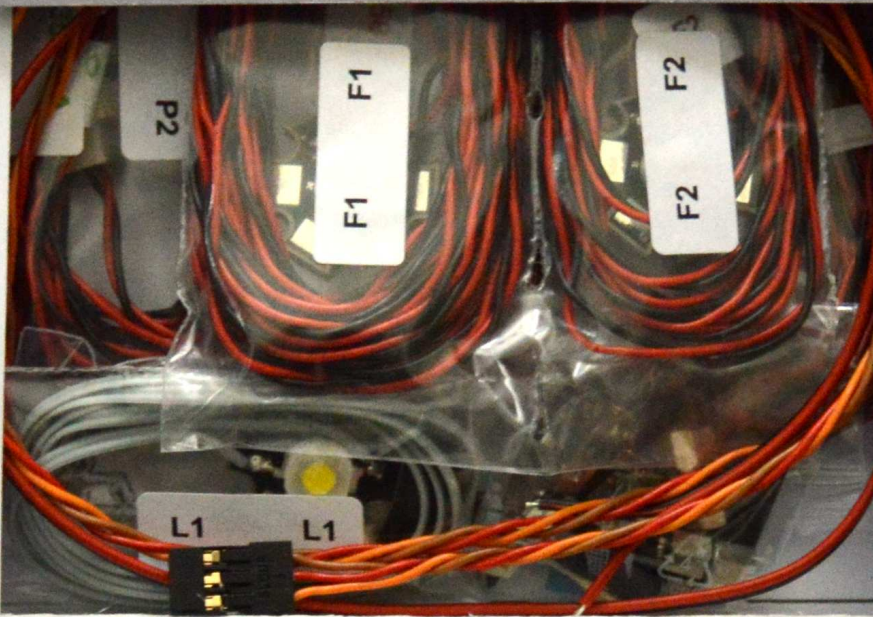

NightFly

Intelligent lighting
and control systems

www.nightfly.cz

Ivan Pavelka
K Roztokům 65
16500 Praha 6, Suchdol
Czech Republic

CE 1015 RoHS

tel.: (+420) 605 404 499
i.pavelka@volny.cz
www.nightfly.cz