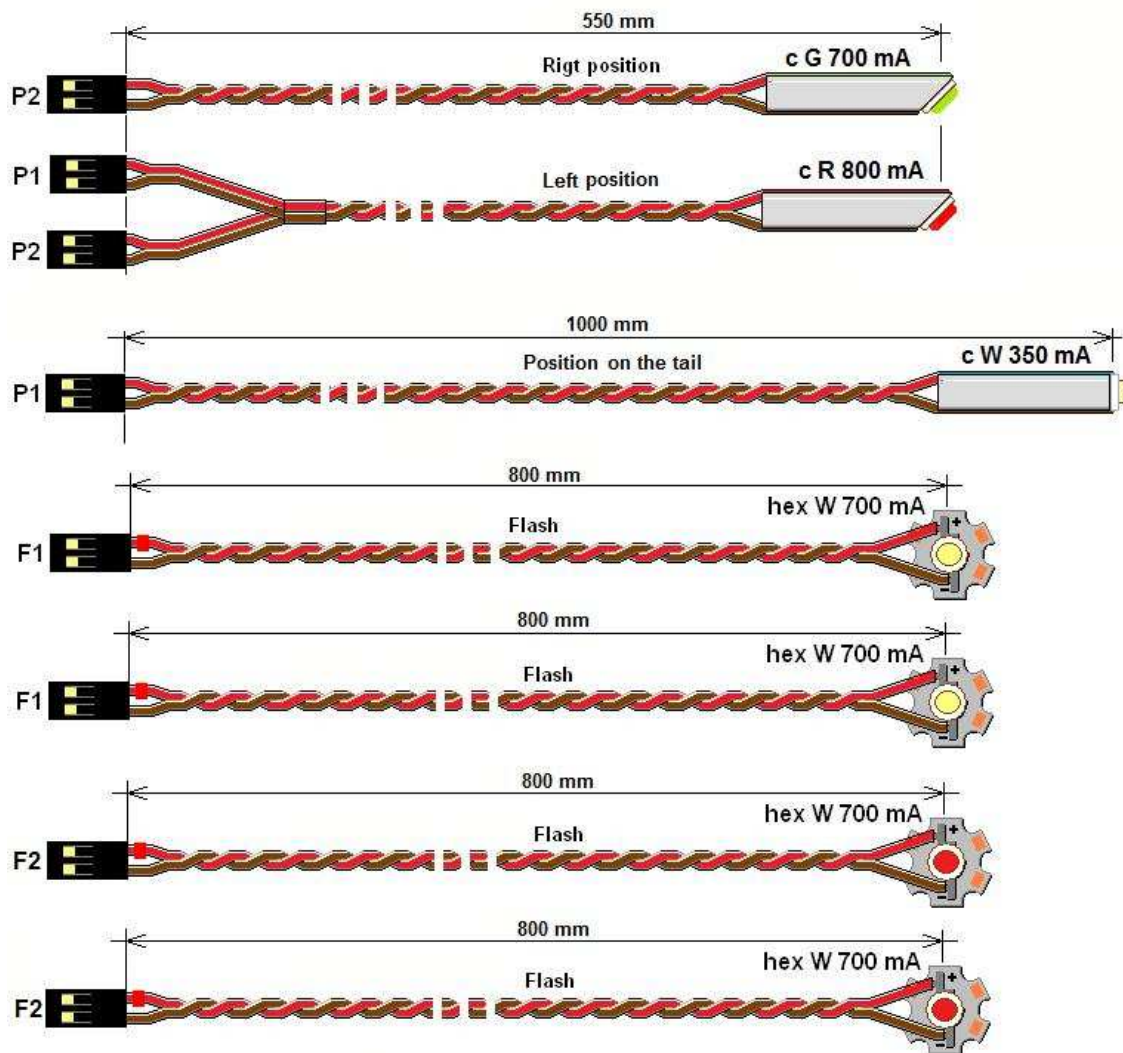

**HeliKit 3XL** ver. 20160811

**NF-3XLF current setting :** Power: 3S or 2S LiPol min 600 mAh

- P1 120 / 240 mA jumper
- P2 350 / 700 mA jumper
- F1 500 / 1000 mA jumper
- F2 500 / 1000 mA jumper
- L1 350 / 700 mA
- L2 350 / 700 mA jumper

**Installation schema :**